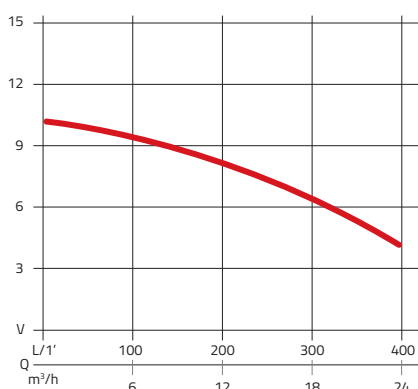

Elektrické čerpadlo na špinavou vodu/ponorné čerpadlo MEGA je určeno pro náročné podmínky: se vstupní zrnitostí $\varnothing$ 35 mm si poradí i se znečištěnou vodou a v nepřetržitém provozu pokračuje v bezproblémovém čerpání. Kromě toho přesvědčí maximální hloubkou ponoru 5 metrů, stálou připraveností k použití, robustními materiály a pevnou, ale lehkou konstrukcí, která usnadňuje přepravu i používání.

S čerpadlem na špinavou vodu/ponorným čerpadlem MEGA od firmy Rössle AG je váš hasičský sbor dobře vybaven pro krizové situace v případě povodně, přívalového deště a záplavy.

- Připojení: spojka C-Storz
- Robustní a kompaktní konstrukce
- Pro pevné a mobilní použití
- Snadná přeprava
- Včetně plovákového spínače
- 230 V 50 Hz
- Třída izolace F; krytí IP 68
- Zástrčka s bajonetovým zámkem IP 68
- Délka kabelu 10 m
- Velikost vstupu $\varnothing$ 35 mm

ČERPADLA NA ŠPINAVOU VODU / PONORNÁ ČERPADLA MEGA

TECHNICKÉ ÚDAJE	ČÍSLO PRODUKTU: HYDZ002
ČERPAČÍ KAPACITA	400 l/min / 24.000 l/h
VÝKON ČERPADLA	1.400 Watt
ELEKTRICKÉ NAPĚTÍ	230 V 50 Hz střídavý proud
MAX. DODACÍ TLAK	1 bar
VÁHA	12 kg
MATERIÁL	Nerezová ocel
ROZMĚRY	30 x 38 cm ($\varnothing$ x V)

SCHÉMA ČERPADLA

Graf ukazuje čerpačí výkon ponorného čerpadla Rössle MEGA v m³ za hodinu v závislosti na čerpačí výšce.